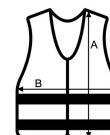

Dostępna w wielu kolorach

Dwa pasy odblaskowe o szerokości 5 cm wokół ciała

Regulacja rozmiaru za pomocą dwóch rzepów z przodu

Wyposażona w kod kreskowy EAN

Pakowana pojedynczo w torebkę polietylenową

## SPECYFIKACJA ROZMIARU (CM)

	S	M	L	XL	2XL	3XL	4XL	5XL	6XL	7XL
Szt./📦	100	100	100	100	100	100	100	100	100	100
Wysokość (A)	56	60	64	67	69	71	76	75	77	80
Szerokość (B)	50	52	56	60	65	70	74	78	84	90